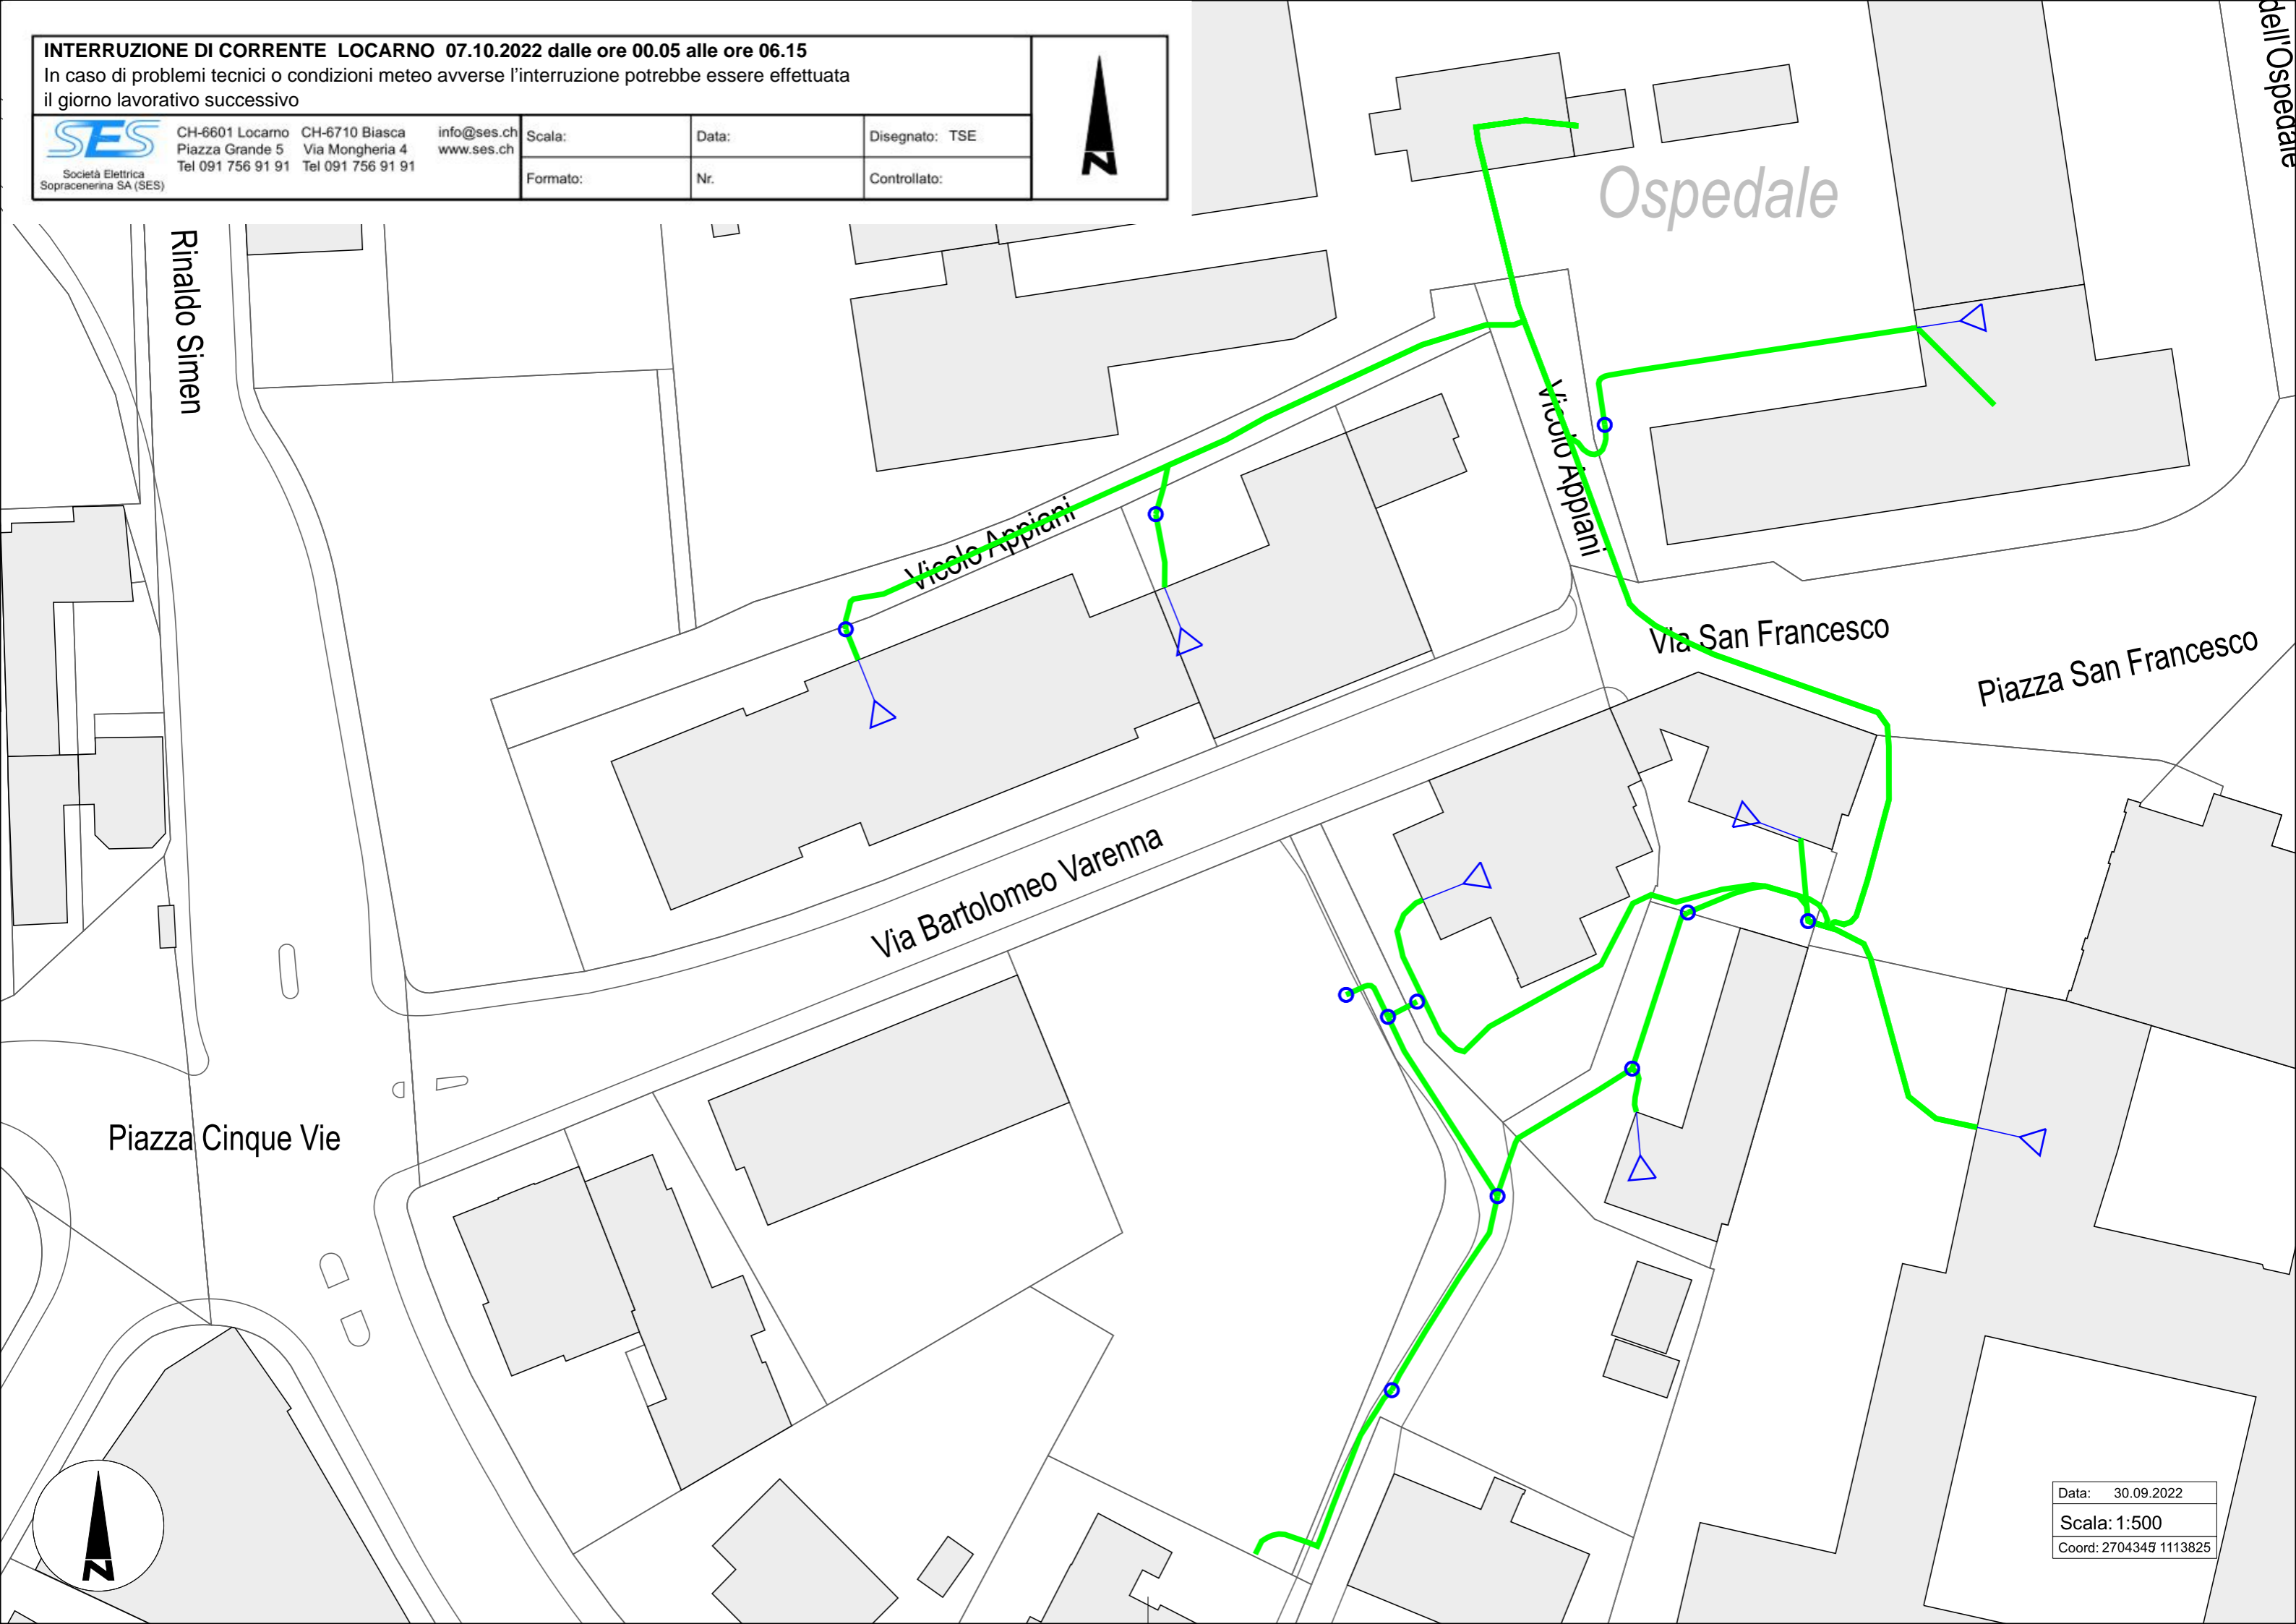

INTERRUZIONE DI CORRENTE LOCARNO 07.10.2022 dalle ore 00.05 alle ore 06.15

In caso di problemi tecnici o condizioni meteo avverse l'interruzione potrebbe essere effettuata il giorno lavorativo successivo

Rinaldo Simen

Ospedale

Viale Appiani

Viale Appiani

Via San Francesco

Piazza San Francesco

Via Bartolomeo Varenna

Piazza Cinque Vie

Data: 30.09.2022
Scala: 1:500
Coord: 2704345 1113825