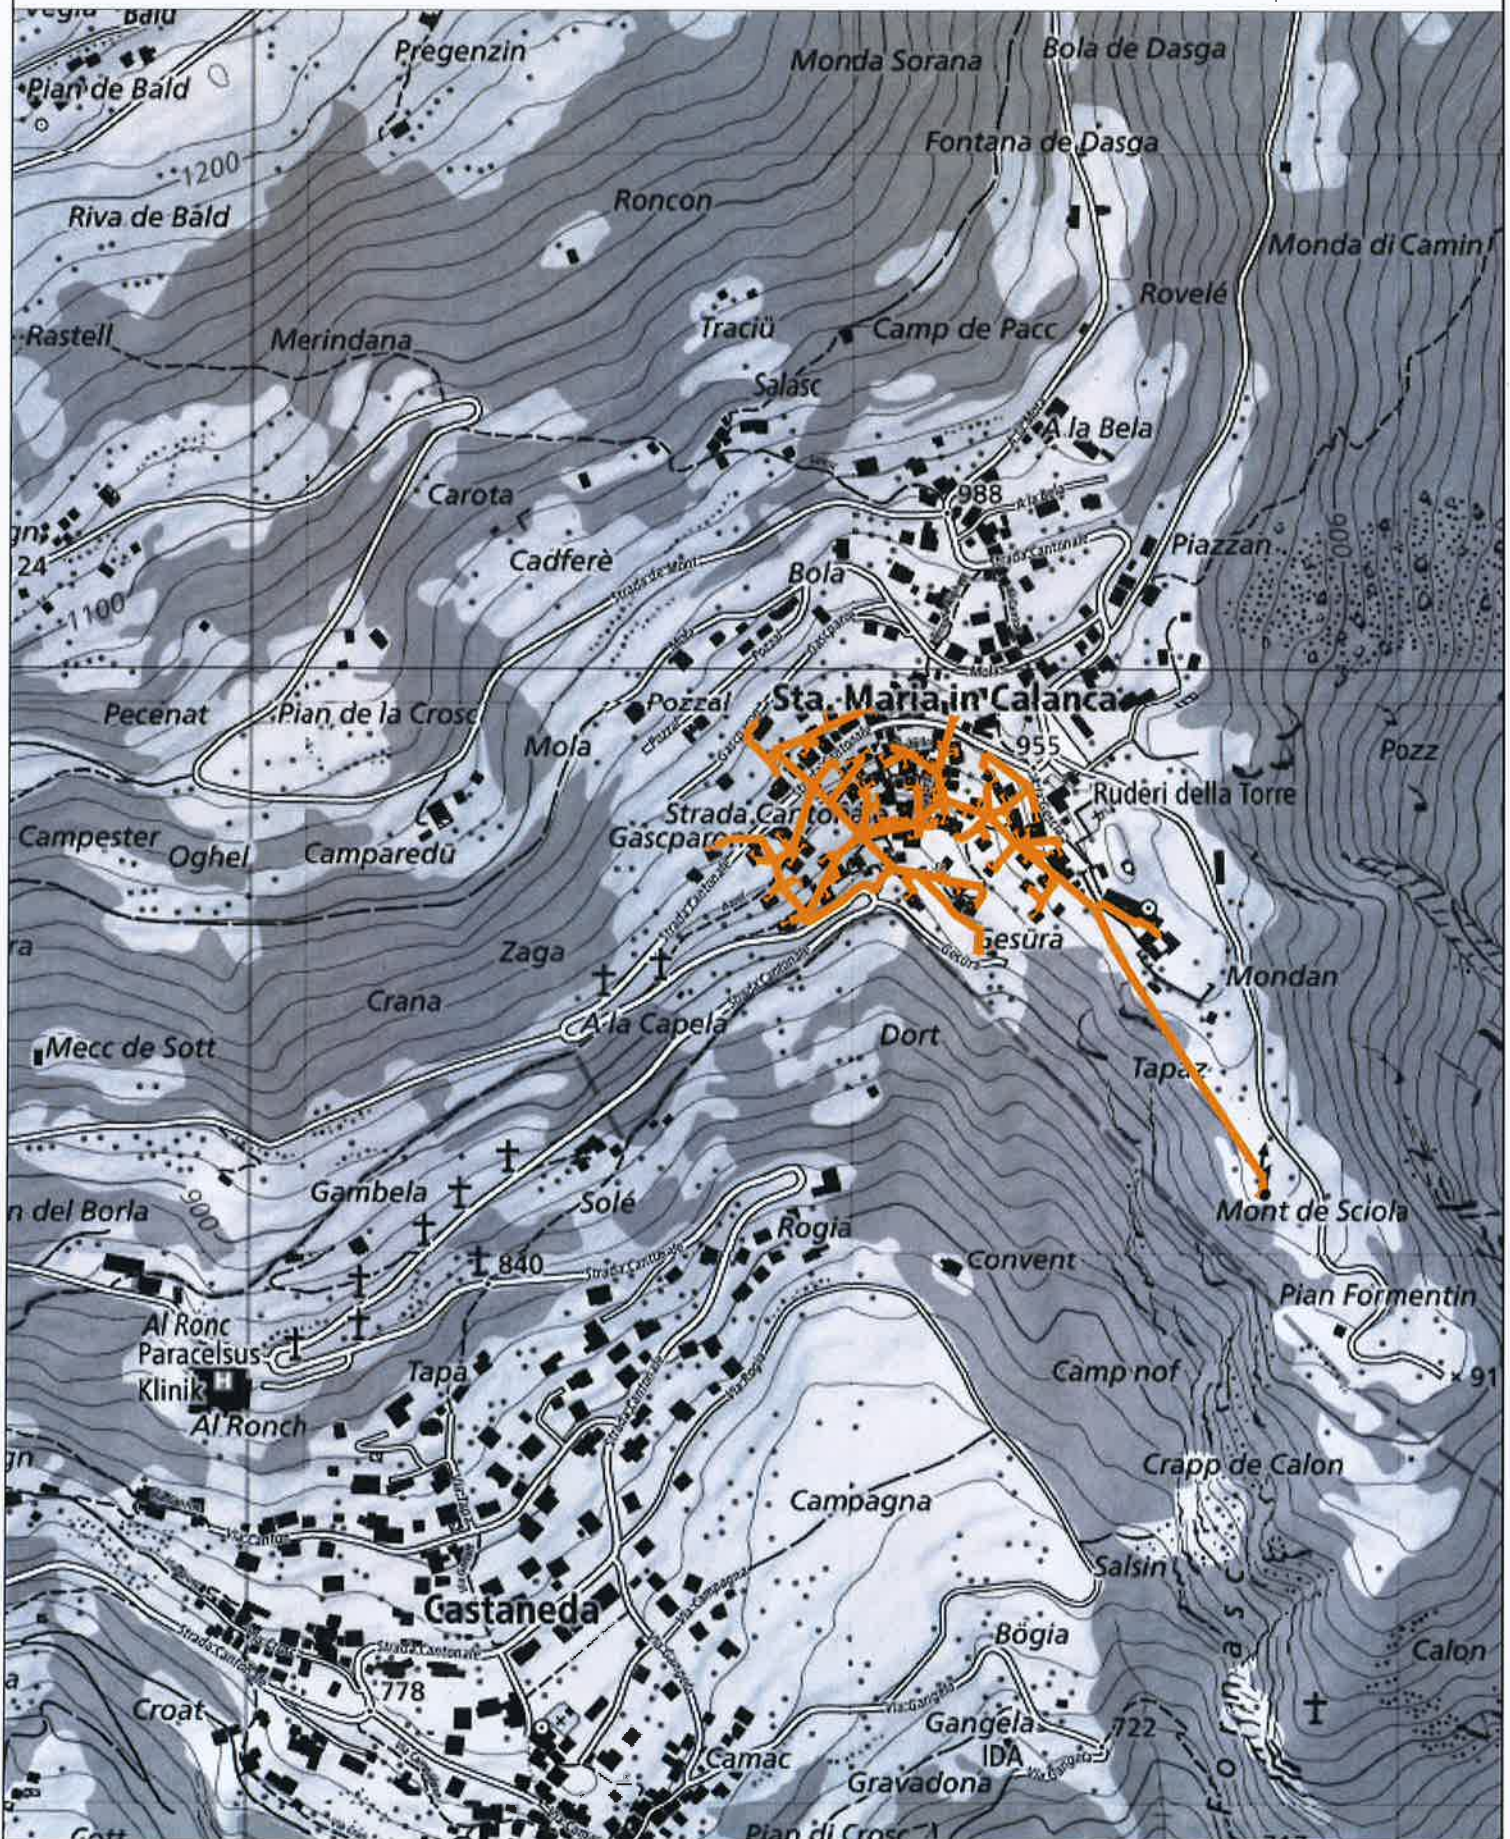

INTERRUZIONE DI CORRENTE - SANTA MARIA - 04.03.2021 - dalle ore 08.30 alle ore 11.30
 In caso di problemi tecnici o condizioni meteo avverse l'interruzione potrebbe essere rinviata al 5 marzo 2021 con gli stessi orari.

Controllato:

Coordinate piano: 2731333 1124679

INTERRUZIONE DI CORRENTE - SANTA MARIA - 04.03.2021 - dalle ore 08.30 alle ore 11.30
 In caso di problemi tecnici o condizioni meteo avverse l'interruzione potrebbe essere rinviata al 5 marzo 2021 con gli stessi orari.

Controllato:

Coordinate piano: 2731398 1124912