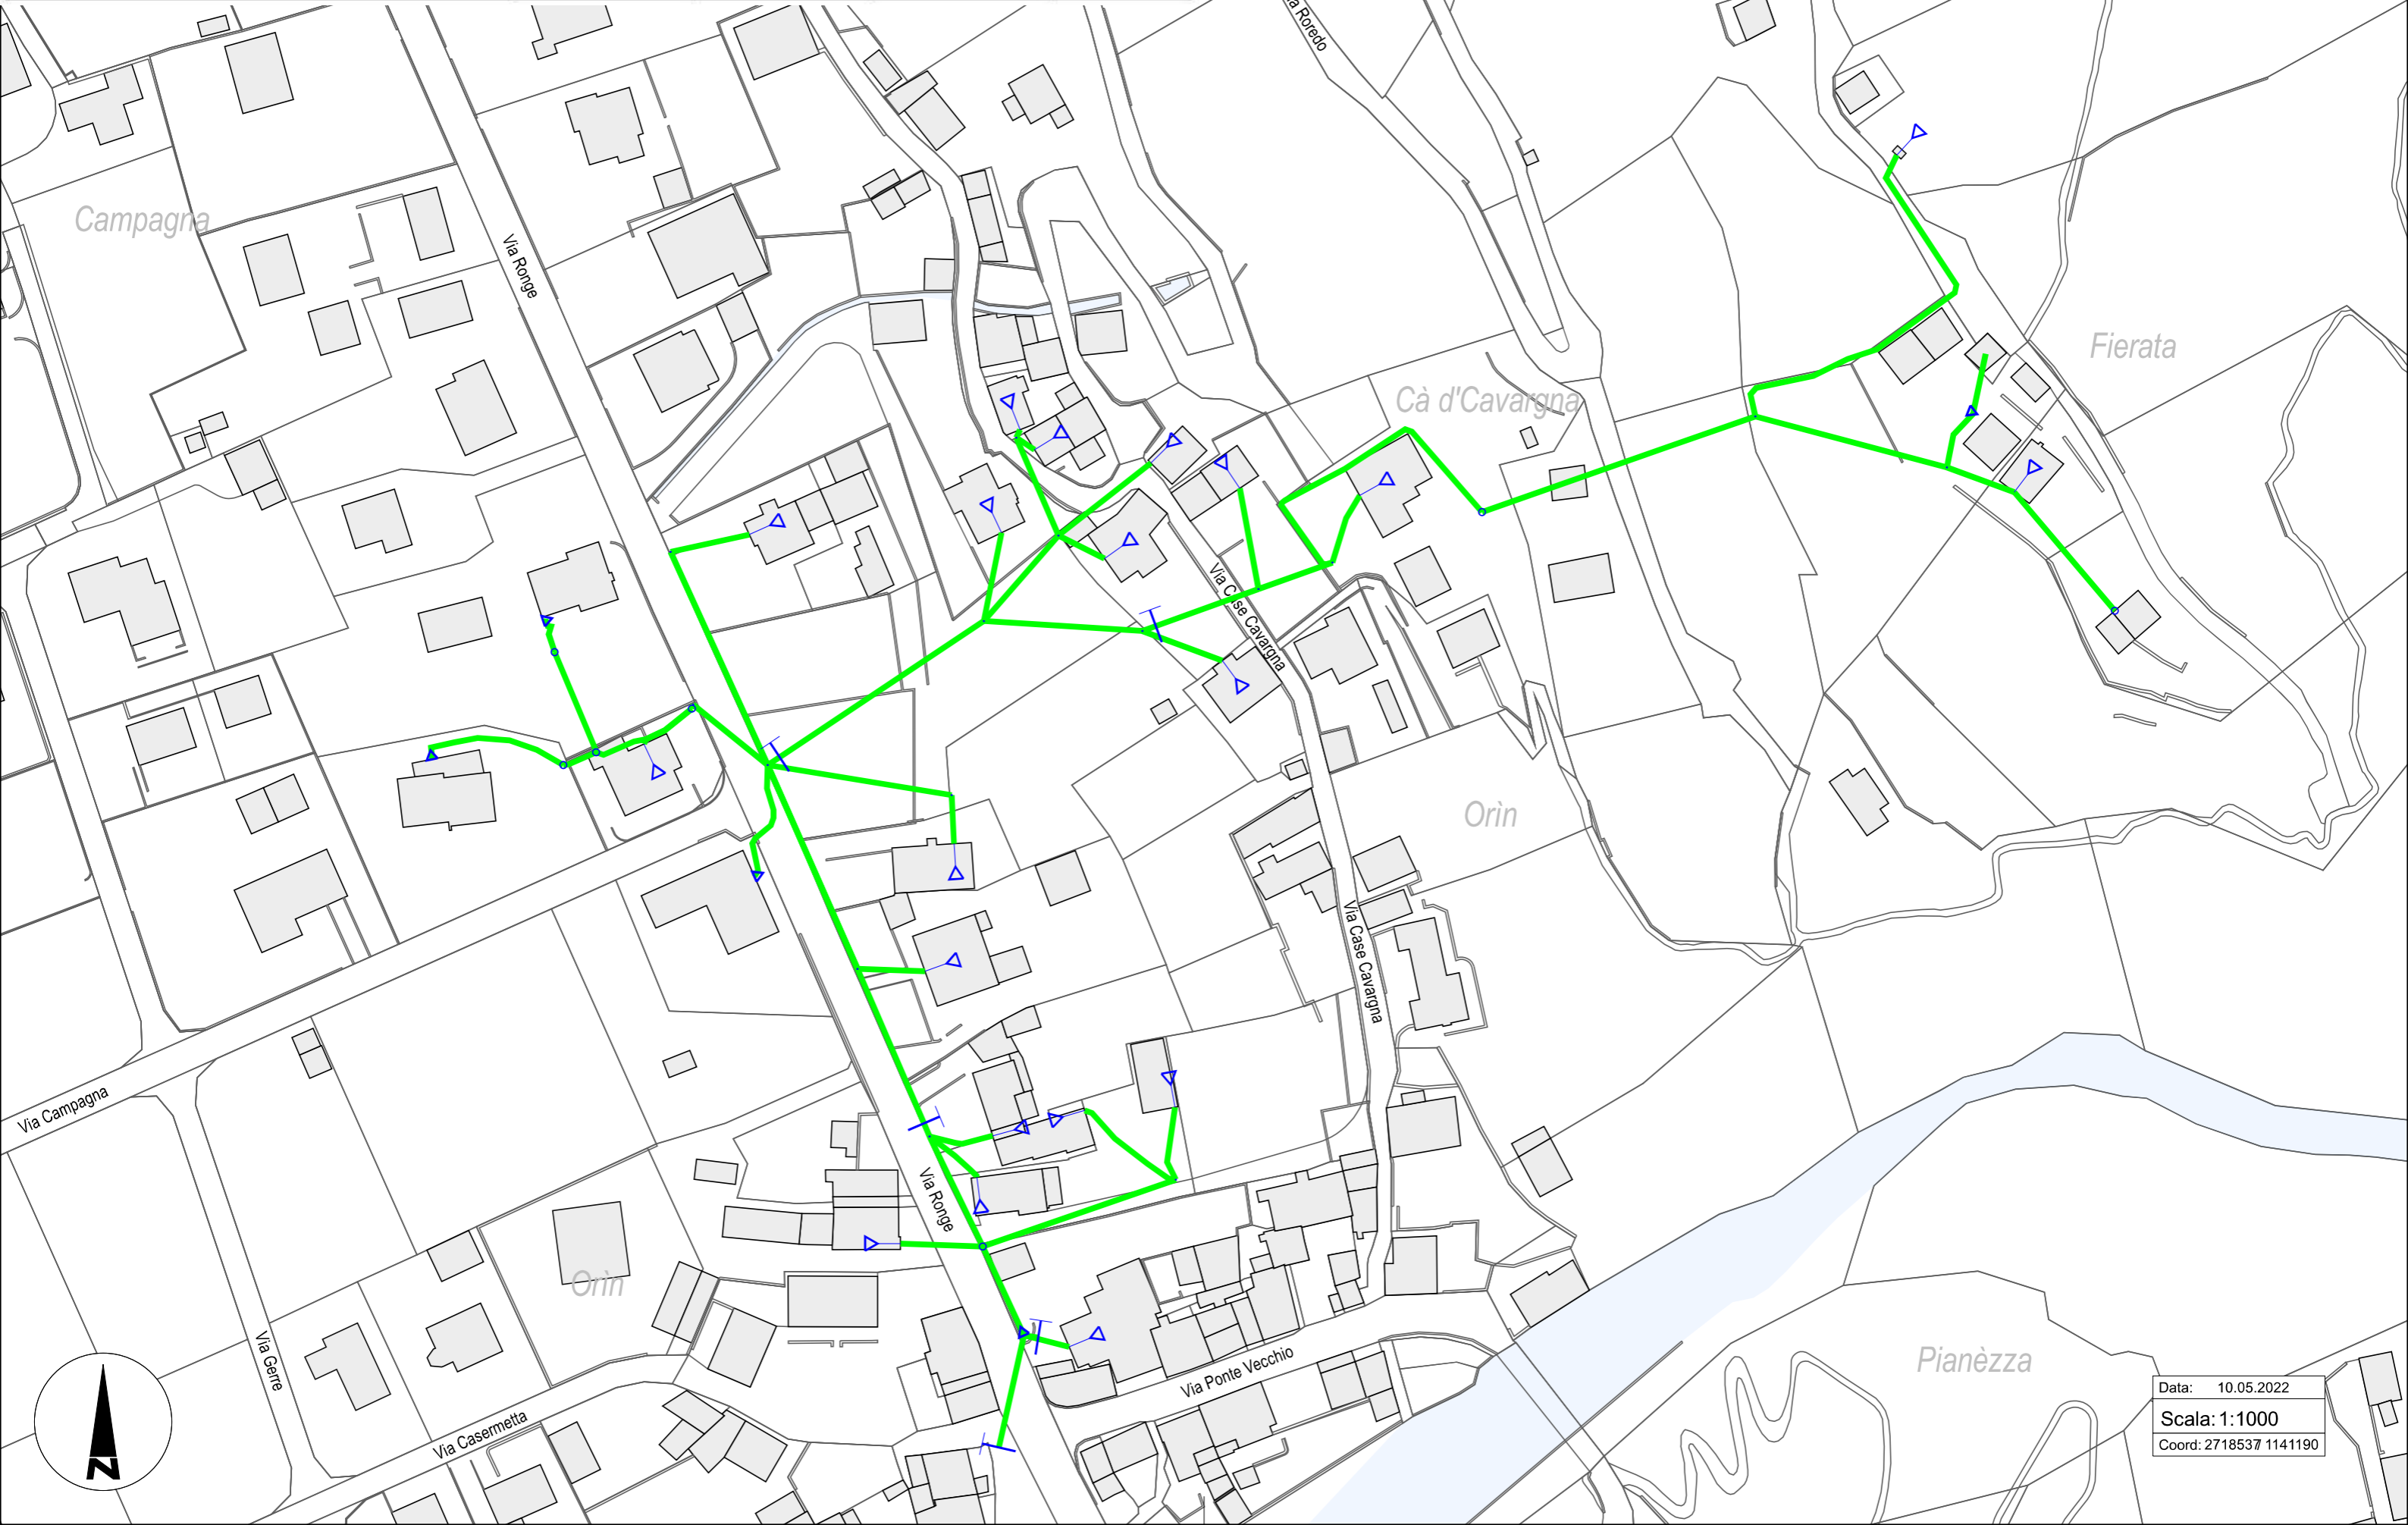

INTERRUZIONE DI CORRENTE A MALVAGLIA 23.05.2022 dalle 10.00 alle 11.30
In caso di problemi tecnici o condizioni meteo avverse l'interruzione potrebbe essere rinviata, seguirà una nuova comunicazione.

SES
Società Elettrica
Sopracenerina SA (SES)

CH-6601 Locarno
Piazza Grande 5
Tel 091 756 91 91

CH-6710 Biasca
Via Mongheria 4
Tel 091 756 91 91

info@ses.ch
www.ses.ch

Scala:	Data: 10.05.2022	Disegnato: TSE
Formato:	Nr. 1355	Controllato:

Data: 10.05.2022
Scala: 1:1000
Coord: 2718537 1141190