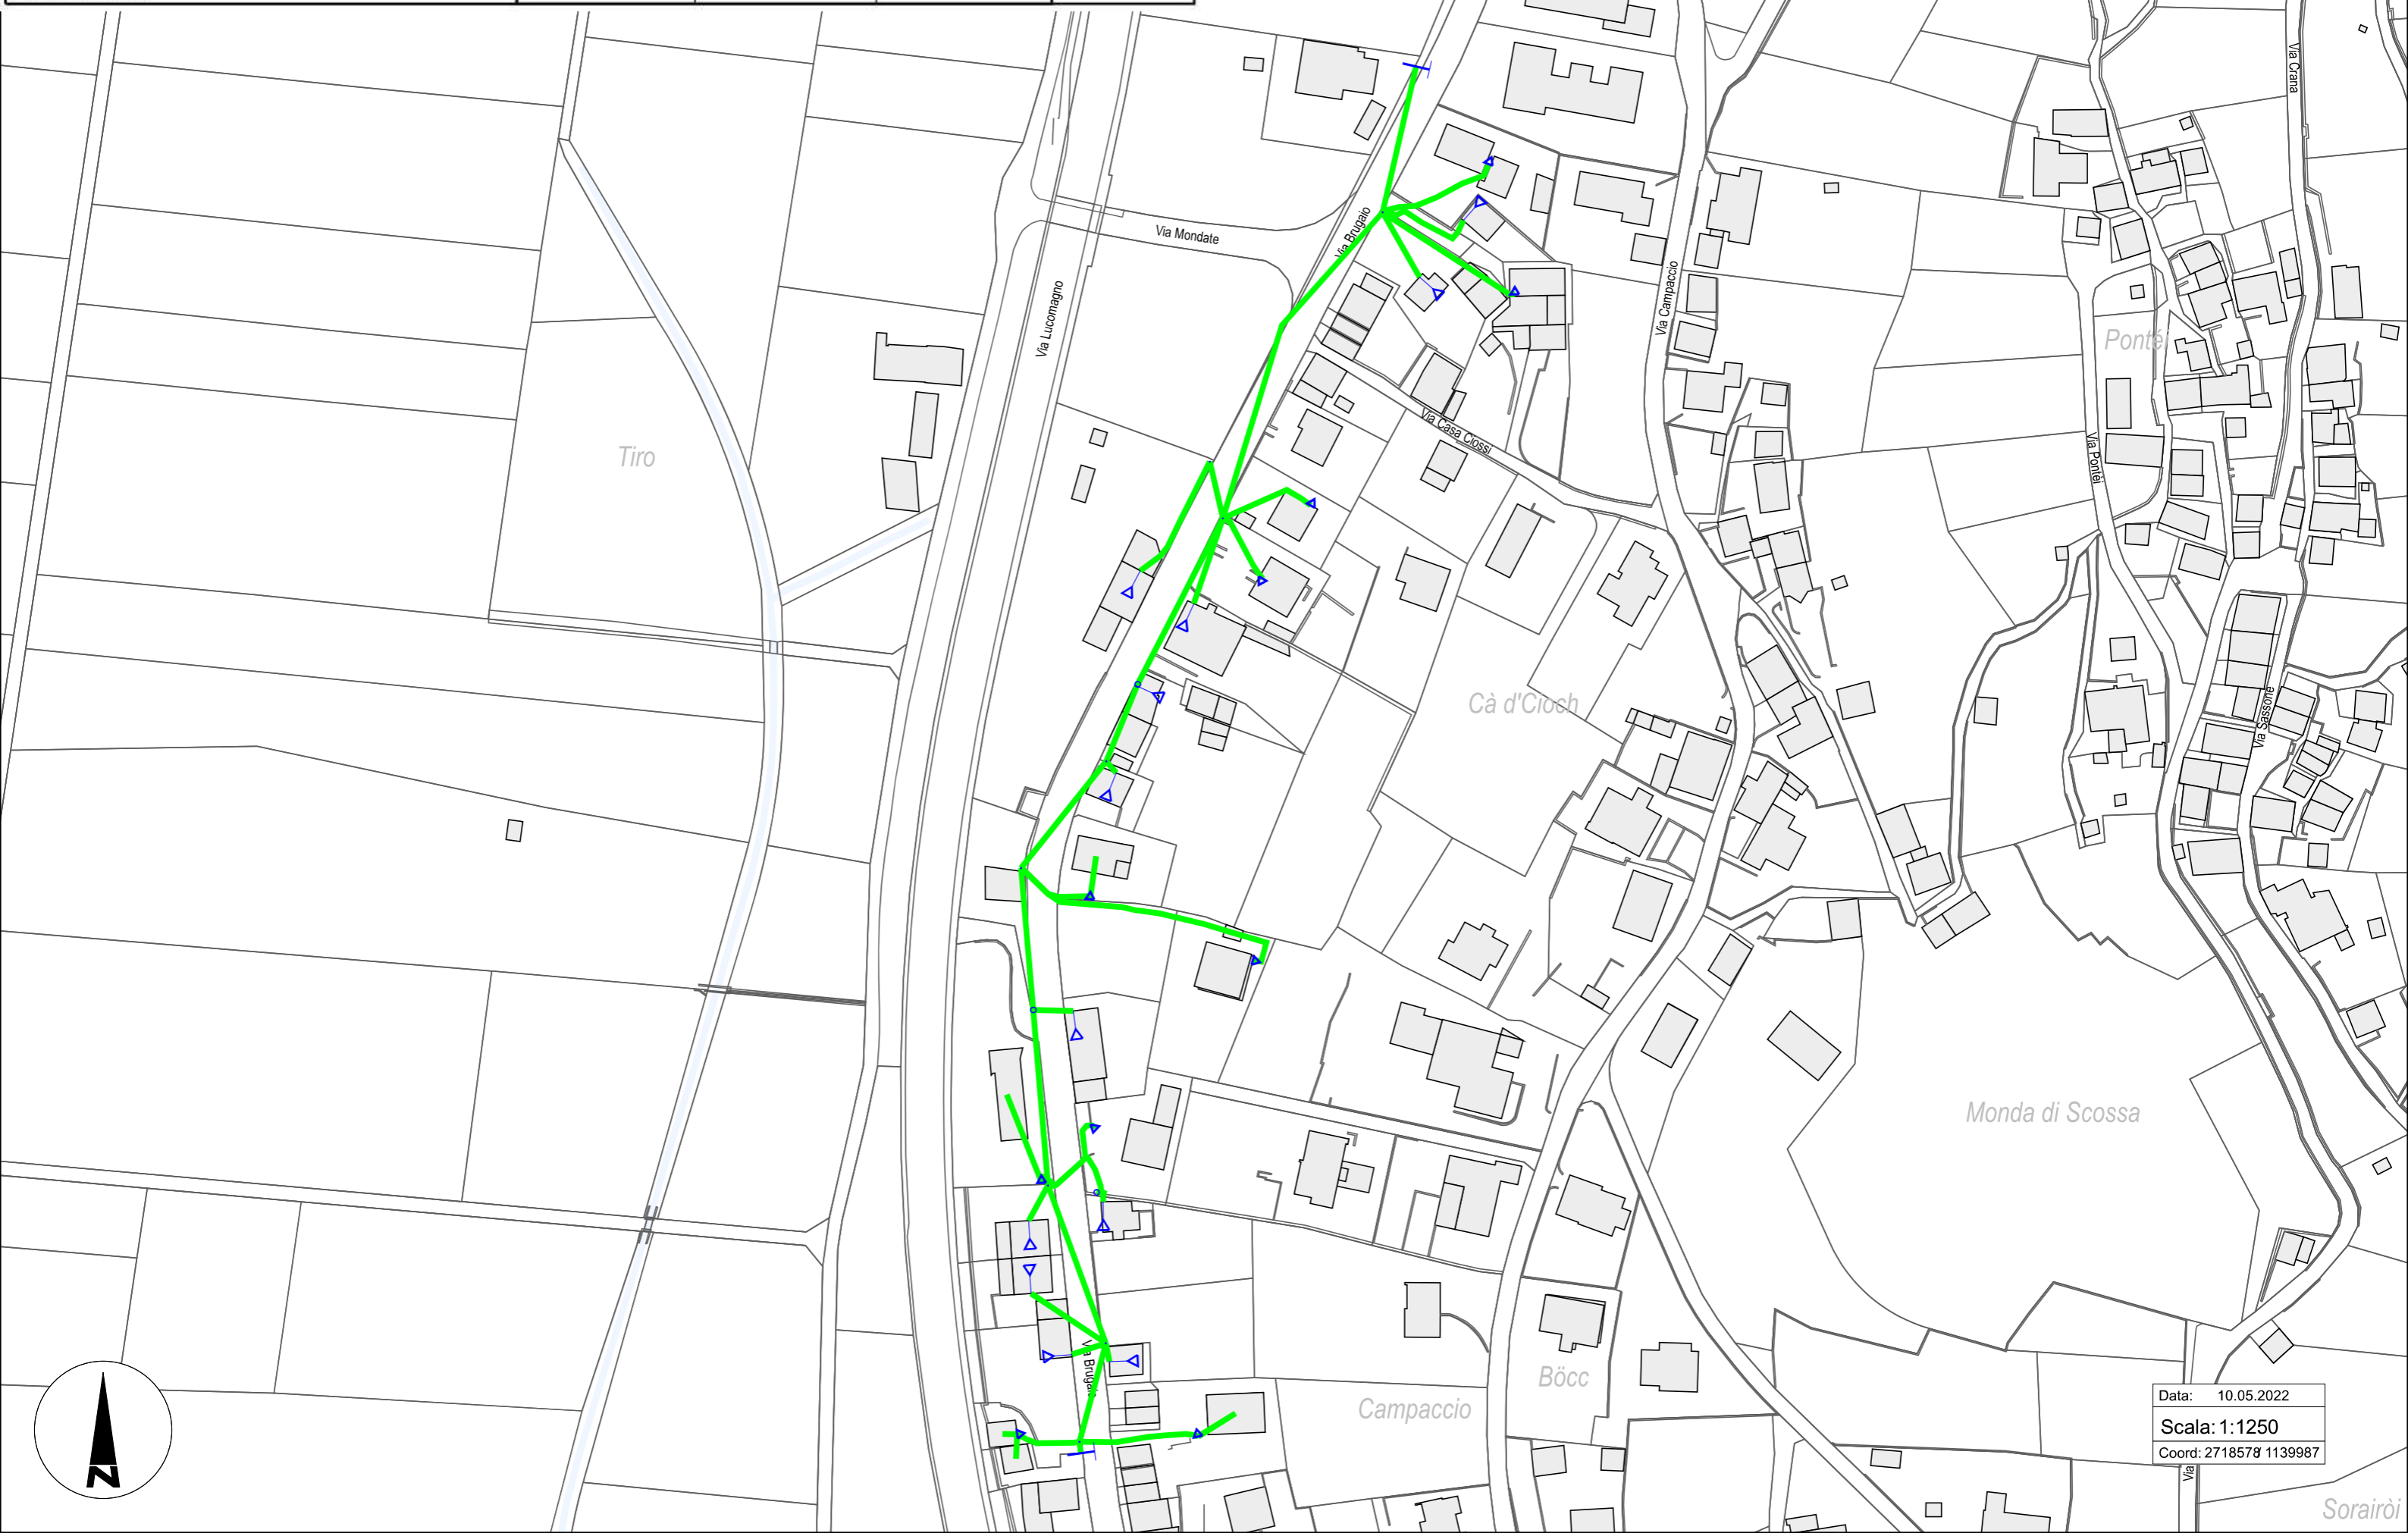

**INTERRUZIONE DI CORRENTE A MALVAGLIA 19.05.2022 dalle 13.00 alle 17.00**  
In caso di problemi tecnici o condizioni meteo avverse l'interruzione potrebbe essere rinviata, seguirà una nuova comunicazione.

**SES** Società Elettrica  
Sopracenerina SA (SES)  
CH-6601 Locarno CH-6710 Biasca  
Piazza Grande 5 Via Mongheria 4  
Tel 091 756 91 91 Tel 091 756 91 91  
info@ses.ch  
www.ses.ch

Scala:	Data: 10.05.2022	Disegnato: TSE
Formato:	Nr. 1354	Controllato:

Data: 10.05.2022  
Scala: 1:1250  
Coord: 2718578 1139987