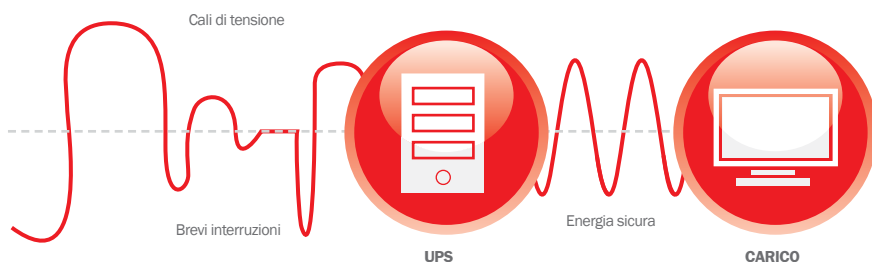

Alimentazione d'emergenza

Le reti elettriche pubbliche sono affidabili e offrono oggi un elevato grado di disponibilità, ma l'estesa rete che trasporta l'energia elettrica dal luogo di produzione a quello di consumo, non è immune da disturbi.

Con **SES PowerSecurity** mettiamo a disposizione dei nostri clienti un dispositivo (UPS) che garantisce l'alimentazione degli apparecchi elettrici in caso di interruzione della rete. Tipicamente gli UPS vengono usati per alimentare apparecchiature informatiche, sistemi di allarme, controllo apertura porte, equipaggiamenti di telecomunicazione, registratori di cassa, ecc.

Prestazioni

Vantaggi

- Alimentazione elettrica sicura
- Soppressione dei disturbi della rete elettrica pubblica
- Protezione dei dispositivi elettrici collegati
- Protezione contro la perdita di dati elettronici
- Apparecchi su misura con basso consumo di energia

Contattateci allo **0844 737 737**

per approfittare delle azioni promozionali proposte nel corso dell'anno.

Società Elettrica Sopracenerina SA (SES)

Piazza Grande 5
6601 Locarno

www.ses.ch