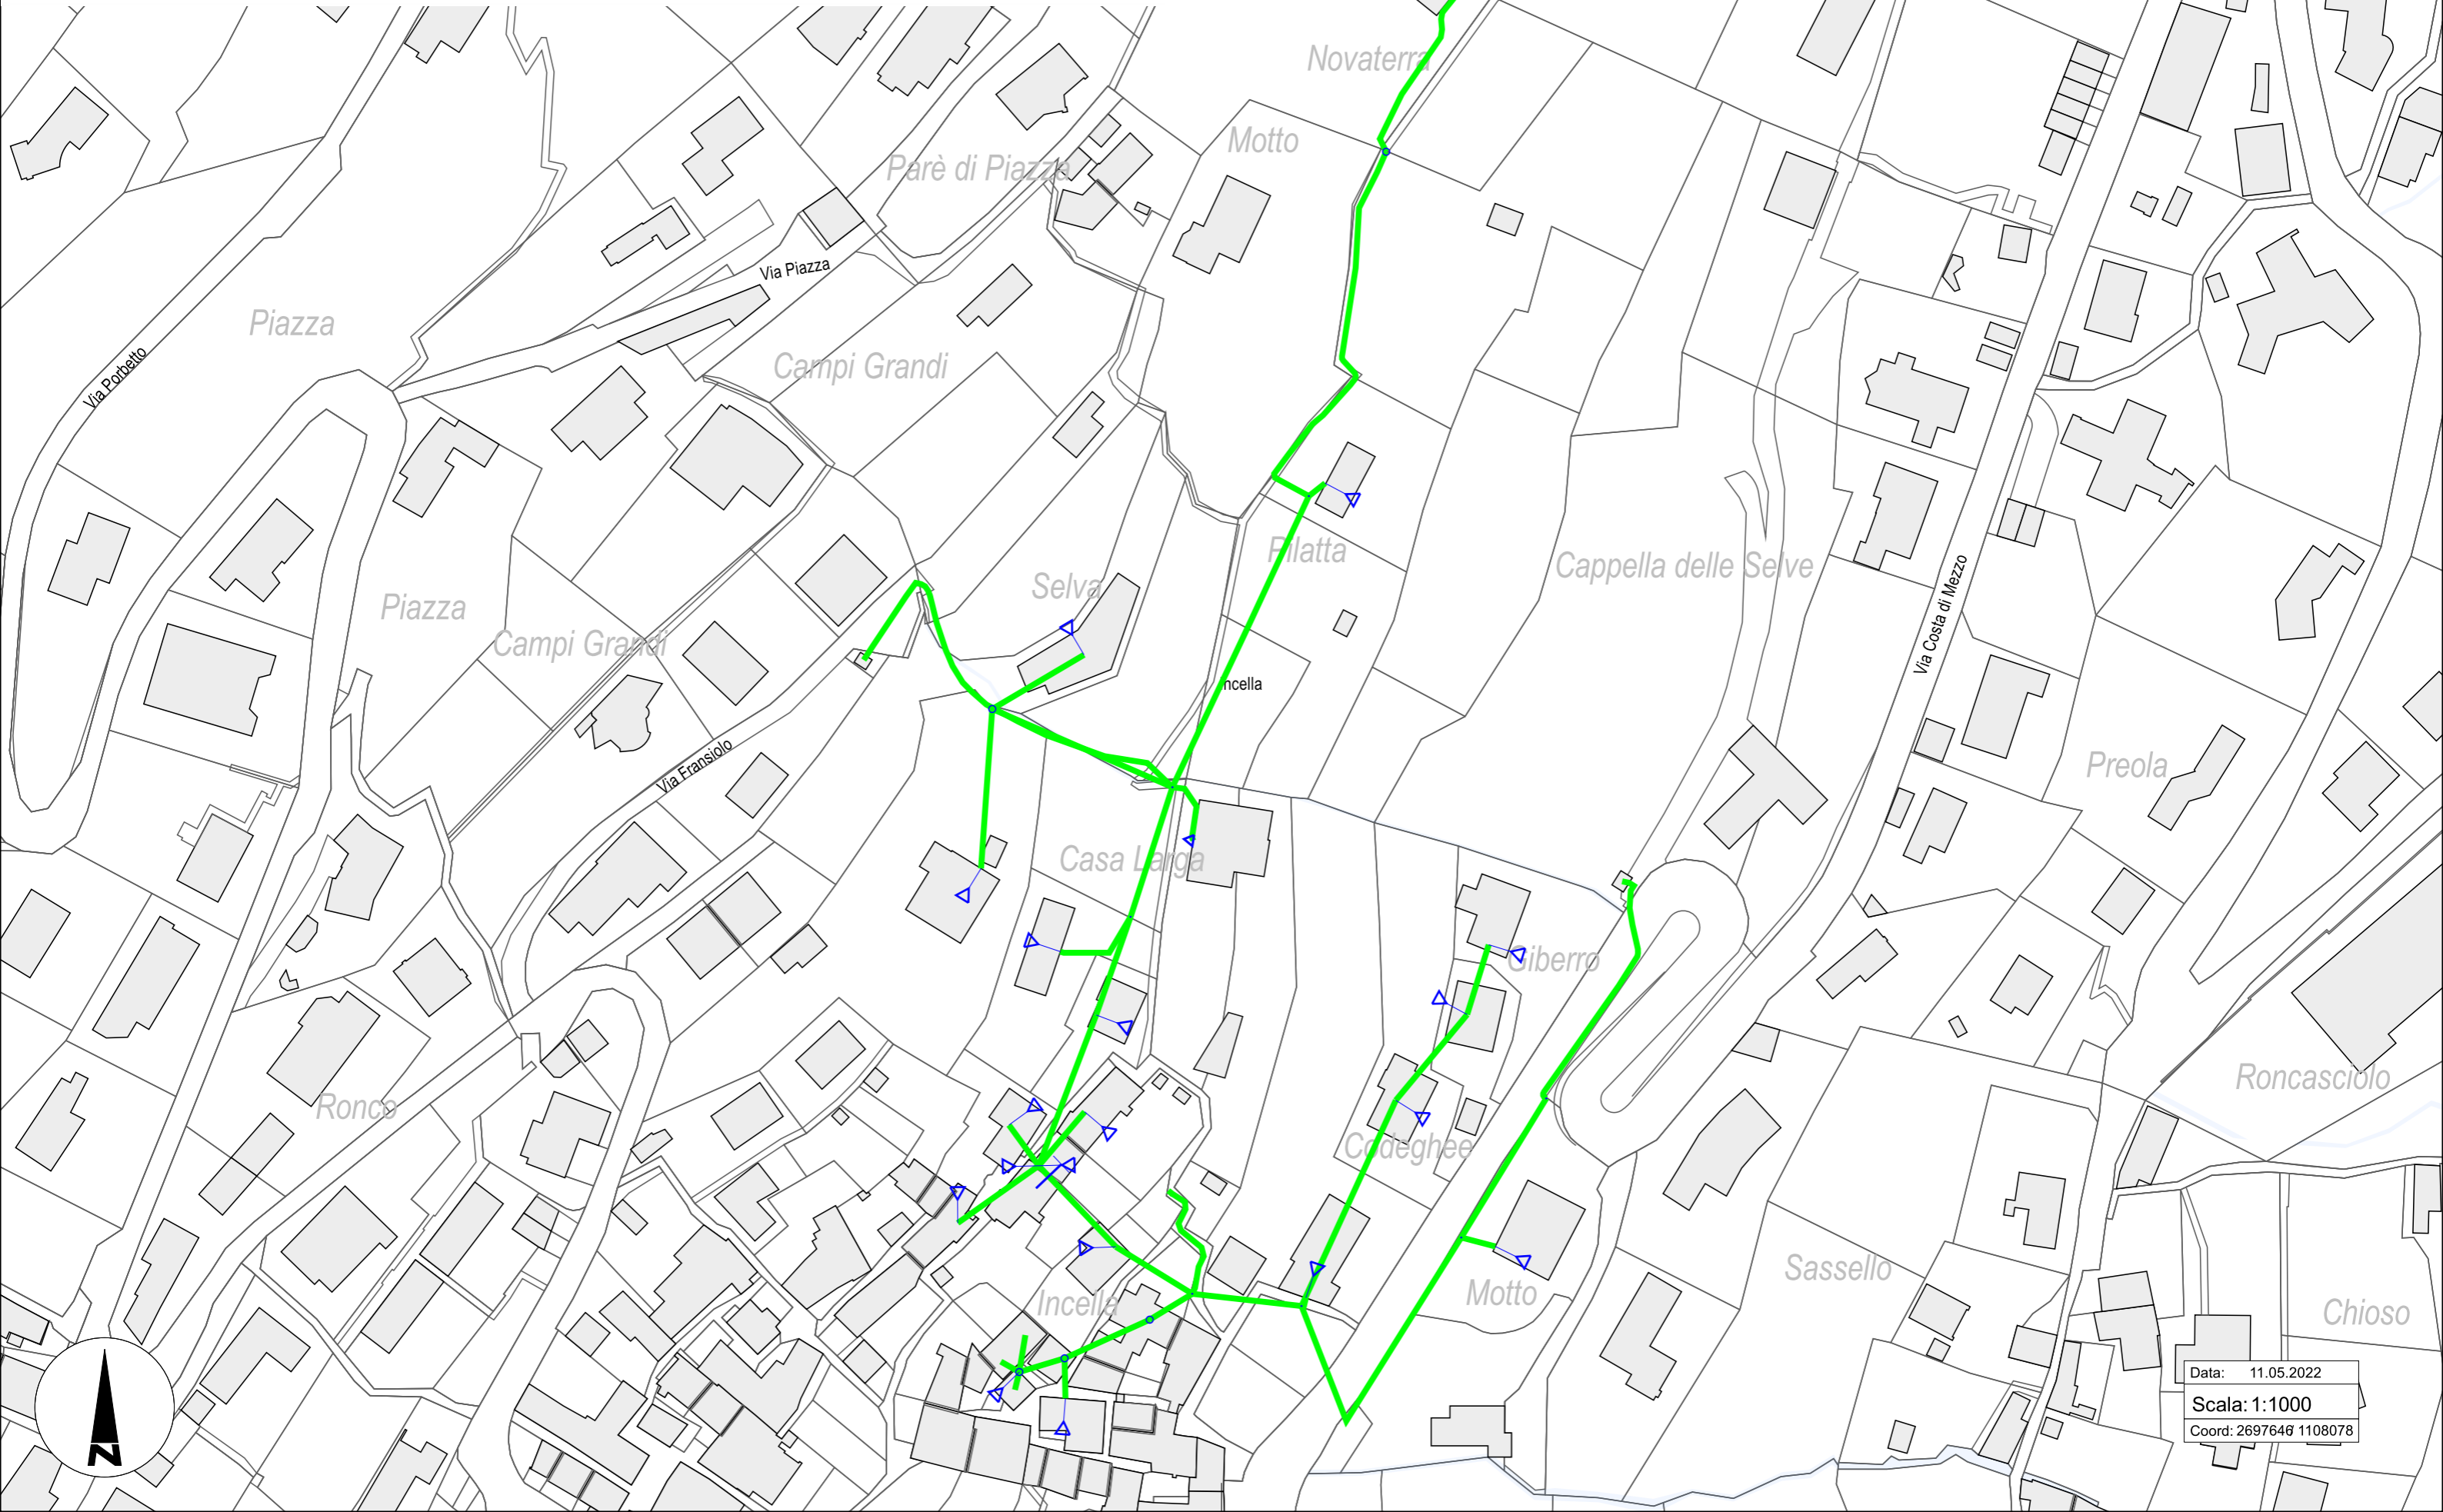

INTERRUZIONE DI CORRENTE BRISSAGO 18.05.2022 dalle ore 08.30 alle ore 11.00
In caso di problemi tecnici o condizioni meteo avverse l'interruzione potrebbe essere rinviata, seguirà una nuova comunicazione.

SES Società Elettrica
Sopracenerina SA (SES)
CH-6601 Locarno
Piazza Grande 5
Tel 091 756 91 91
CH-6710 Biasca
Via Mongheria 4
Tel 091 756 91 91
info@ses.ch
www.ses.ch

Scala:	Data:	Disegnato: TSE
Formato:	Nr.:	Controllato:

Data: 11.05.2022
Scala: 1:1000
Coord: 2697646 1108078