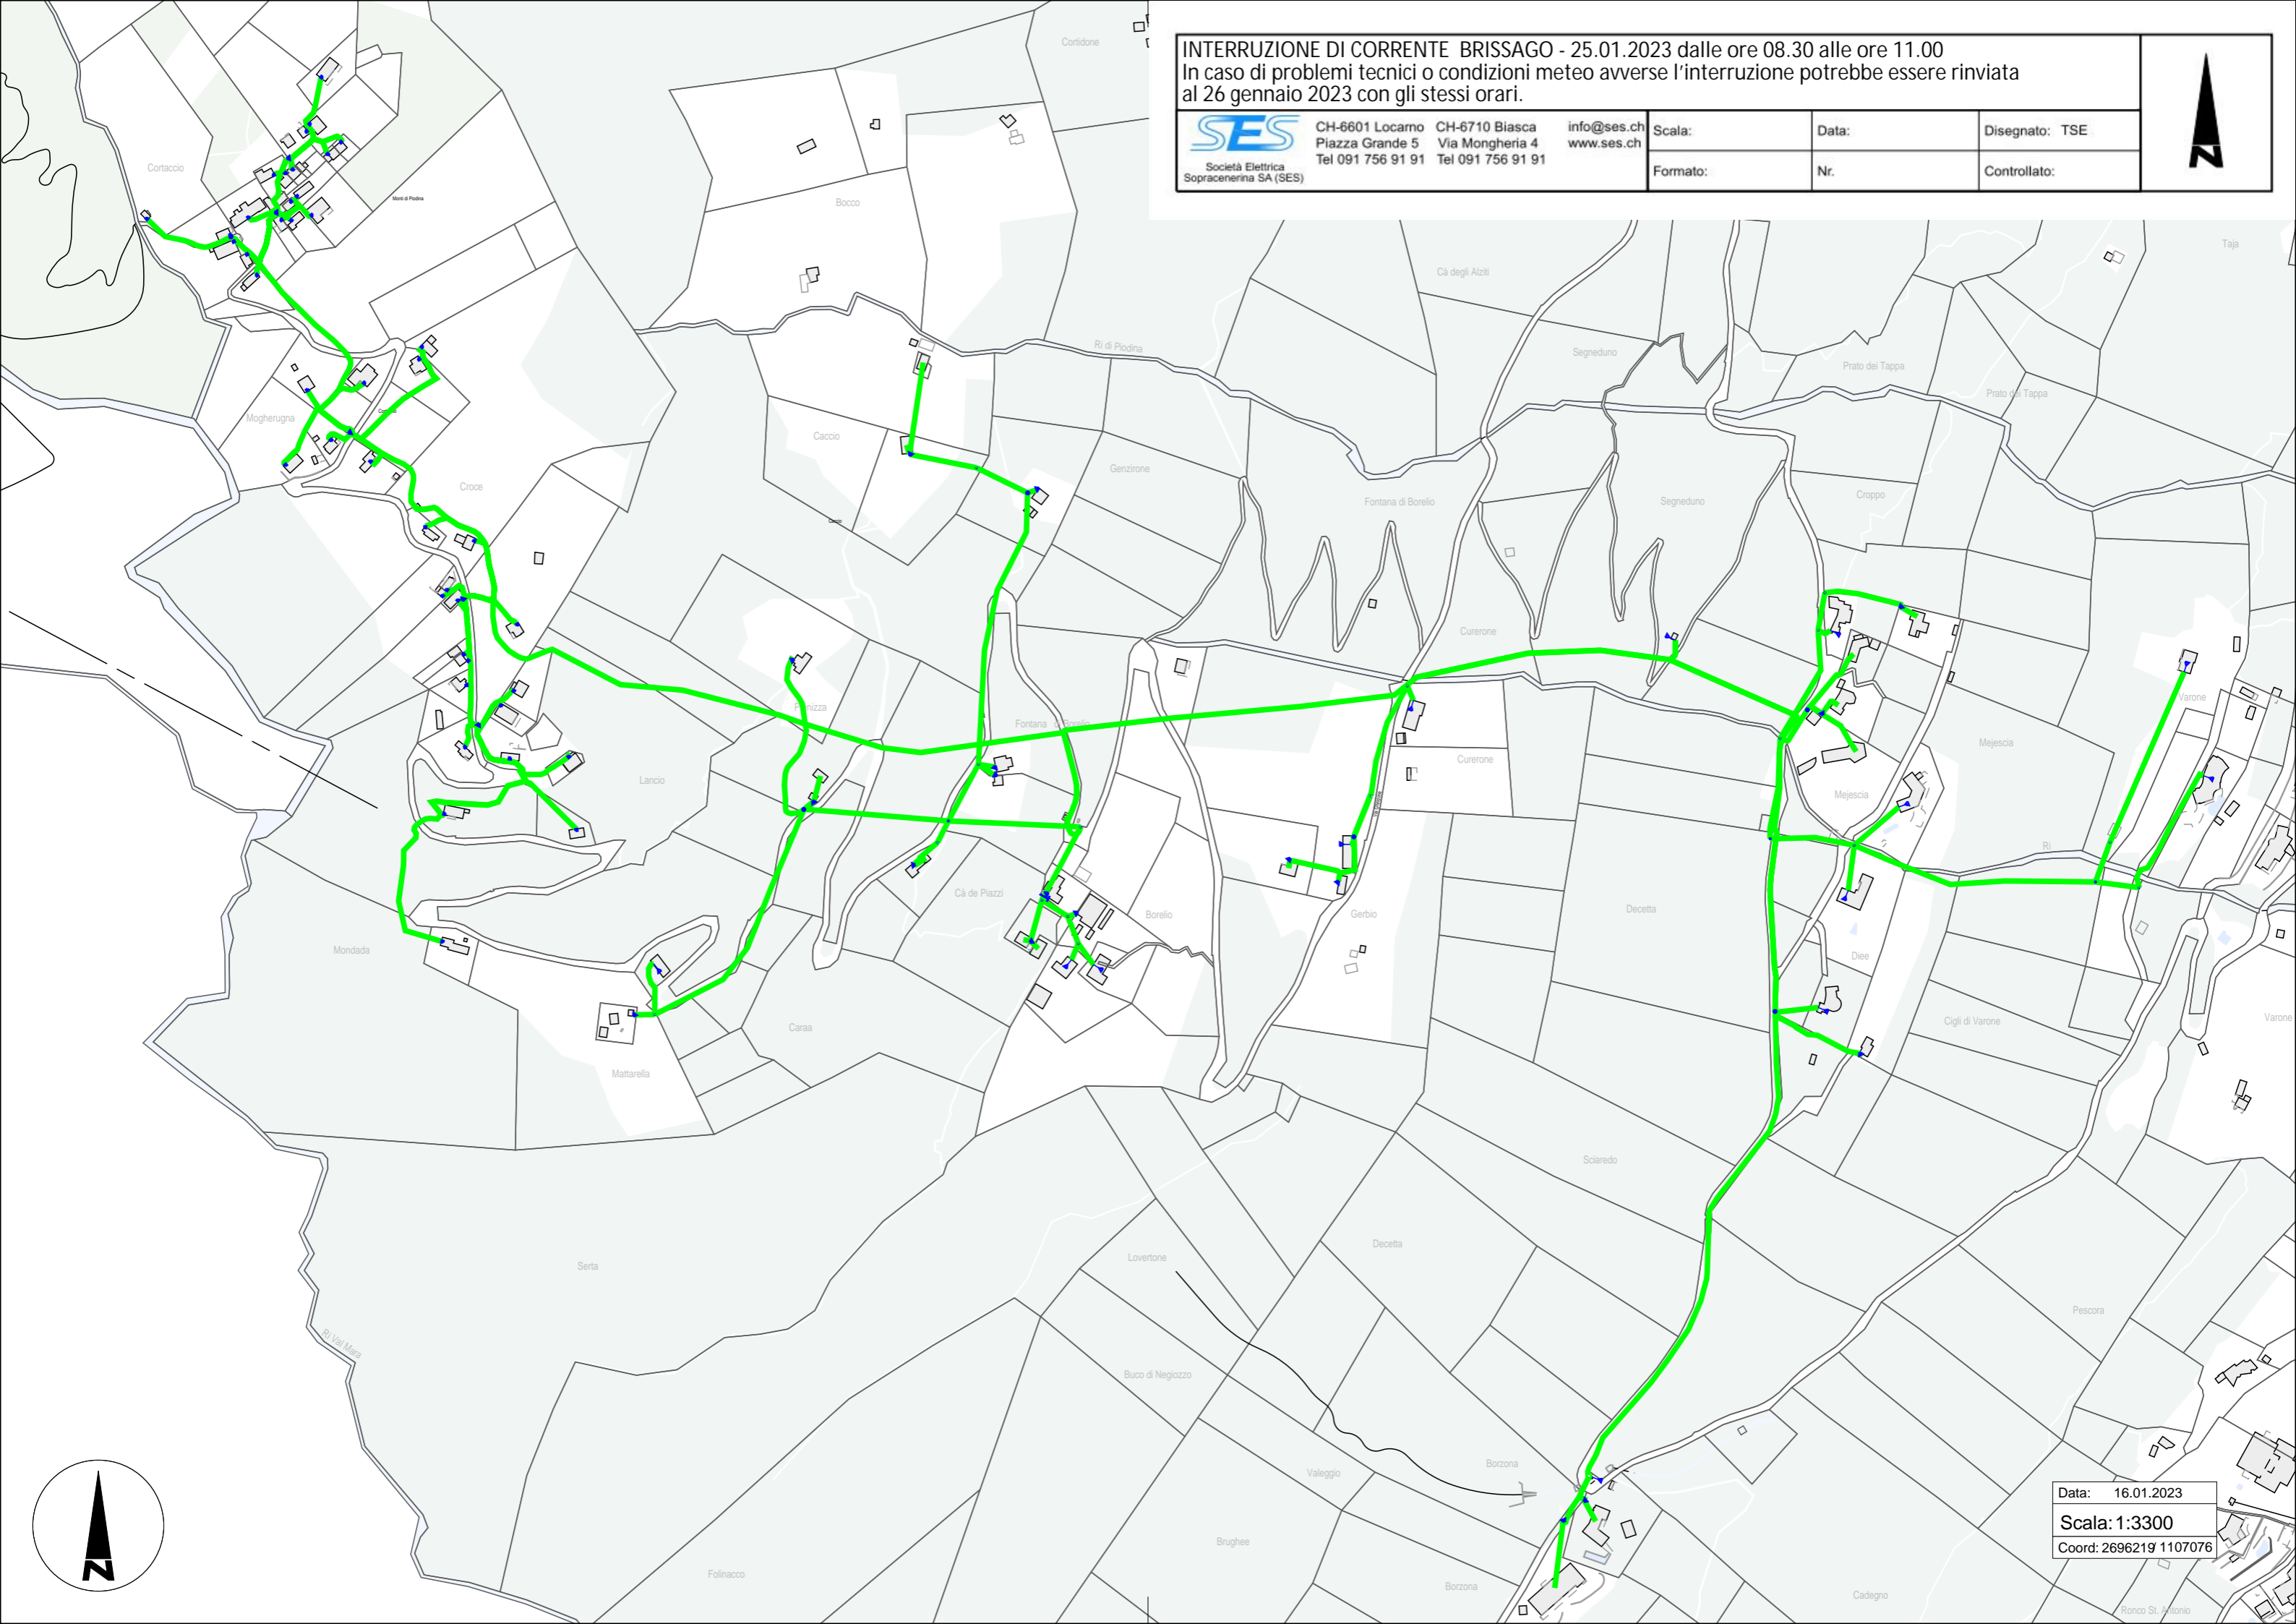

INTERRUZIONE DI CORRENTE BRISSAGO - 25.01.2023 dalle ore 08.30 alle ore 11.00
In caso di problemi tecnici o condizioni meteo avverse l'interruzione potrebbe essere rinviata al 26 gennaio 2023 con gli stessi orari.

CH-6601 Locarno
Piazza Grande 5
Tel 091 756 91 91

CH-6710 Biasca
Via Mongheria 4
Tel 091 756 91 91

info@ses.ch
www.ses.ch

Scala:
Formato:

Data:
Nr.

Disegnato: TSE
Controllato:

Data: 16.01.2023
Scala: 1:3300
Coord: 2696219 1107076