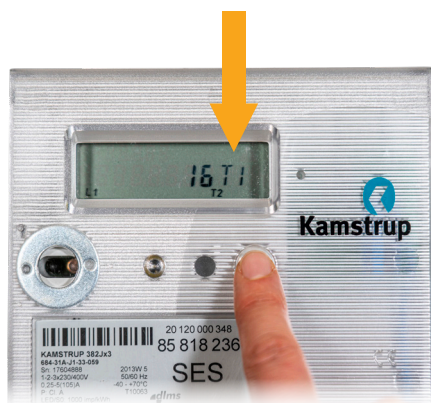

Numero  
contatore

## Kamstrup

Di base sul display viene visualizzato il consumo totale diurno e notturno in kWh.

Ad ogni pressione del tasto bianco appaiono i dati indicati qui di seguito.

1

Consumo diurno in kWh  
(codice T1)